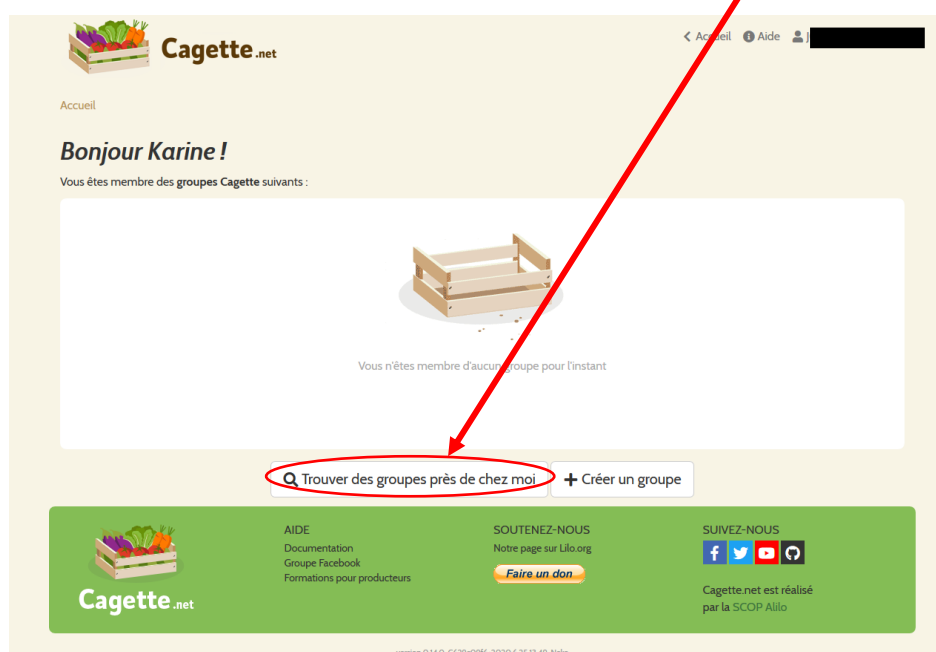

# Instruction pour accéder aux commandes sur cagette.net

Rendez-vous sur le site cagette.net en cliquant sur ce lien : <https://app.cagette.net/home>

## Etape 1 : S'inscrire sur le site

A partir du lien présent sur le site internet, vous accédez à la page ci-dessous. Il faudra donc dans un premier temps s'inscrire sur le site en cliquant sur le bouton « s'inscrire ».

## Etape 2 : Rejoindre le groupe

Une fois l'inscription faite, le site redirige vers la page ci-dessous. Il va falloir maintenant rejoindre le groupe « panier de la dernière pluie » en cliquant dans un premier temps sur « Trouver des groupes près de chez vous ».