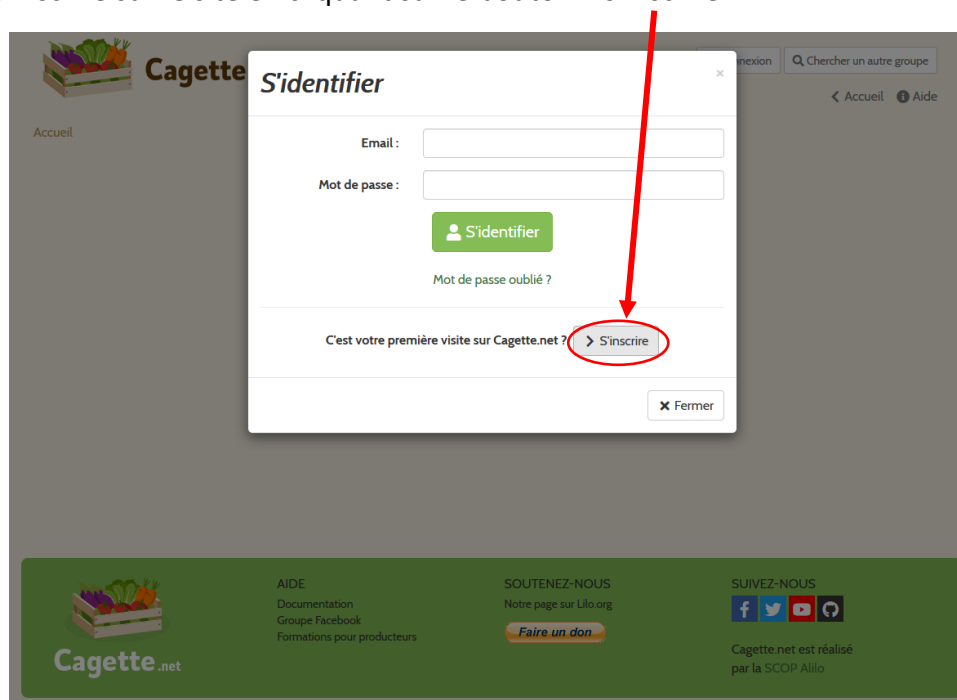

# Instruction pour accéder aux commandes sur cagette.net

Rendez-vous sur le site cagette.net en cliquant sur ce lien : <https://app.cagette.net/home>

## Etape 1 : S'inscrire sur le site

A partir du lien présent sur le site internet, vous accédez à la page ci-dessous. Il faudra donc dans un premier temps s'inscrire sur le site en cliquant sur le bouton « s'inscrire ».

## Etape 2 : Rejoindre le groupe

Une fois l'inscription faite, le site redirige vers la page ci-dessous. Il va falloir maintenant rejoindre le groupe « panier de la dernière pluie » en cliquant dans un premier temps sur « Trouver des groupes près de chez vous ».